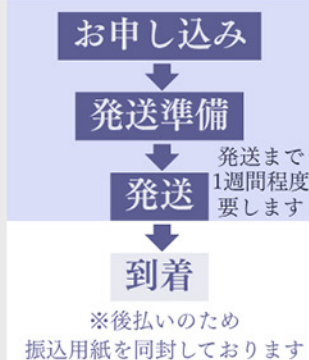

酒列磯前神社 あじさい詣

酒列磯前神社
公式Instagram

最新の開花状況は
こちらから

令和8年見頃予測

6月20日～7月20日頃

※開花状況は天候等により前後する場合がございます

ホンアジサイ
ガクアジサイ

色とりどり

200株以上

あじさい しあわせまもり

「紫陽花 幸守」再頒布 決定!

頒布期間：令和8年6月1日～7月31日

◀期間限定
紫陽花
幸守
初穂料各種
1500円

モチーフ
になった
景色▶

海に見える鳥居

郵送申込み

- ①酒列磯前神社 公式HPを開く
- ②「授与品」ページを開く
- ③「授与品郵送のご案内」のご案内をご確認ください
- ④「郵送フォームはこちら」をクリック
- ⑤Googleフォームにてお申し込み

授与品
郵送フォーム

ご入力内容を
よくご確認のうえ
ご注文ください