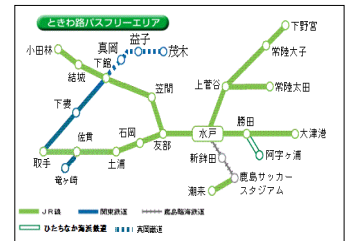

停車駅:水戸・勝田・日立・高萩・大津港・いわき

【E653系イメージ】

- (1) 発 売 日 2019年1月2日(水) 10:00～
- (2) 企 画
 - 当日ご乗車いただいたお客さまに、上り列車と下り列車で絵柄の異なる限定記念クリアファイルを往復とも大津港～いわき間の車内にて配付します。
 - 大津港駅で約10分間停車し、記念撮影時間を設けます。(列車遅延時は中止する場合があります。)

4 いばらきを周遊するおトクで便利な商品をご紹介します！

びゅう旅行商品「知らないなんでもったいない！いばらき」で茨城へ！

茨城の冬の味覚といえばあんこう。そして早春の茨城を彩る水戸の梅まつり。あんこう鍋や梅まつりをお楽しみいただける首都圏発の旅行商品を発売します。

日帰り・宿泊いずれの商品もございます！詳しくは専用パンフレットをご覧ください

▲旅行商品パンフレット

いばらきの名所を巡るバスを運行します！ 茨城県特別企画！！

茨城県内の市町村が推薦する名所を無料で巡る、特別企画無料バスツアーを、6コースご用意いたしました。そのほか酒蔵を巡るツアー4コース(有料)、県央名所を巡るツアー4コース(有料)もご用意いたしました。

- (1) 無料バスツアー・・・水戸・友部・勝田・石岡駅からの設定を計6コース
- (2) 有料バスツアー(酒蔵漫遊記)・・・東海・水戸・友部・土浦駅からの設定を計4コース
- (3) 有料バスツアー(よいとこプラン)・・・勝田・水戸・友部駅発からの設定を計4コース

▲A4 サイズ特別版「小さな旅」小冊子

P12～P14 をご覧ください♪

周遊に便利なきわ路バスを設定します！

春・秋の行楽シーズンに発売しご好評いただいている特別企画乗車券「ときわ路バス」を、利用期間を早めて発売します！

■利用期間:2019年1月12日(土)～2019年4月21日(日)の土休日

※大人の休日倶楽部会員用は2019年3月2日(土)～3月31日(日)の土休日

■発売期間:2018年12月27日(木)～2019年4月21日(日)

※大人の休日倶楽部会員用は2019年2月2日(土)～3月31日(日)

詳しくは [おトクなきつぷ](#) [検索](#) または www.jreast.co.jp/tickets/

5 水戸線開業 130 周年を記念して各種イベントを開催します！