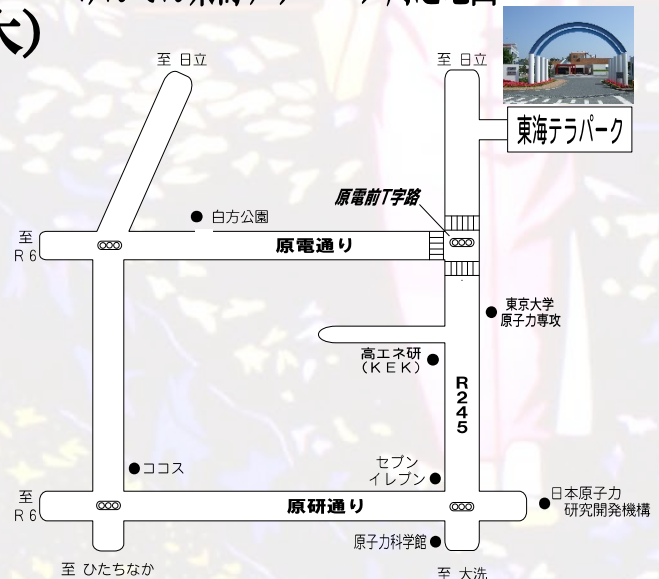

毎週月曜日(祝日の場合は翌平日)

および 年末年始(12/29~1/3)

◆期間中の休館日◆

10月7・15・21

※当駐車場での事故・盗難・トラブル等は、一切責任を負いません。

※警備強化のため、正門が閉じられております。

当館へお立ち寄りの際は、正門前で立哨している警備員にお声かけください。

げんでん東海テラパーク周辺地図

所在地：茨城県那珂郡東海村白方1-1