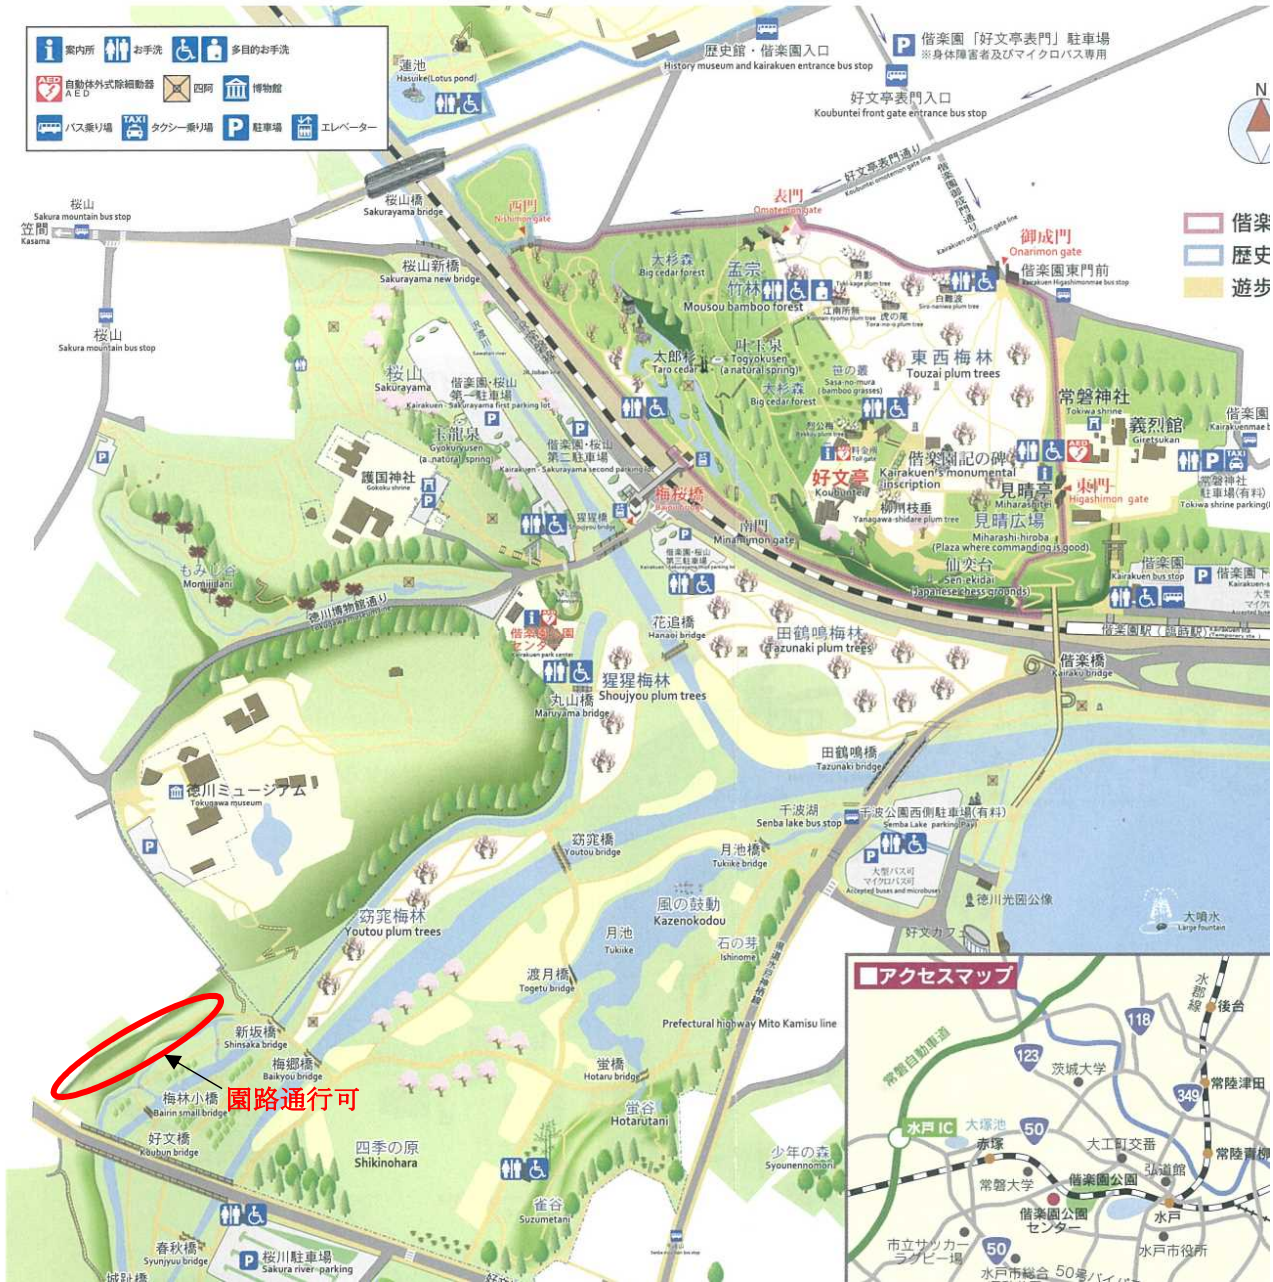

- 案内所
- お手洗
- 多目的お手洗
- 自動体外式除動器 AED
- 四脚
- 博物館
- バス乗り場
- タクシー乗り場
- 駐車場
- エレベーター

梅林小橋
Bairin small bridge

園路通行可