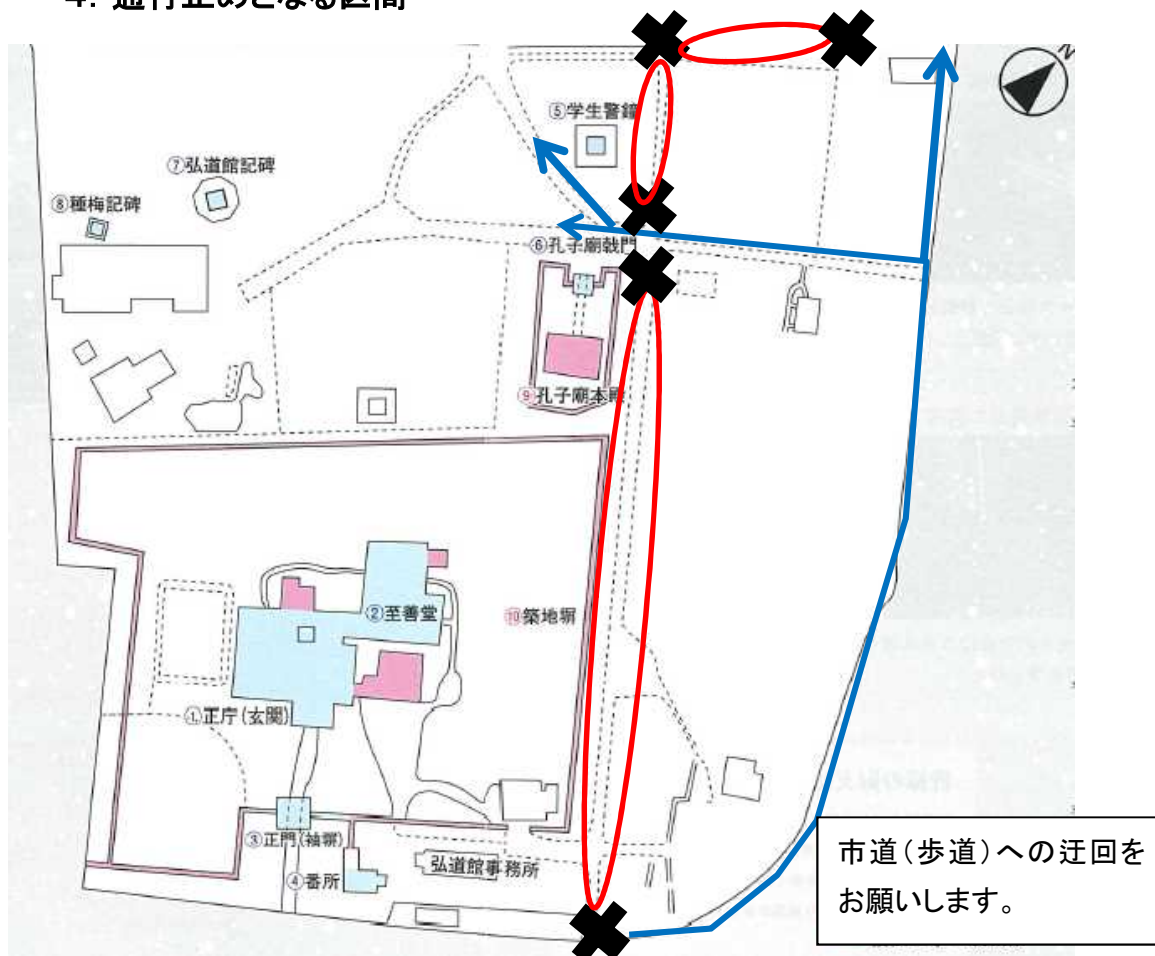

弘道館公園園路通行止めのお知らせ

弘道館公園の園路を直す工事を行います。来園者の安全確保のため園路を一時通行止めにさせていただきますので、迂回をお願いします。

ご迷惑をおかけしますが、ご理解とご協力をよろしくお願いいたします。

1. 通行止め期間(天候により前後する場合がございます。)

(1) 令和元年11月5日(火)～8日(金)まで

(2) 令和元年11月12日(火)～17日(日)

2. 工事業者

(株)タナカ築庭(Tel.029-253-4128)

3. 発注者

茨城県水戸土木事務所(都市施設整備課)

4. 通行止めとなる区間

【凡例】	
通行止め	✕
工事箇所	○
迂回路	→

※天候によっては工期が延長する場合があります。ご了承ください。